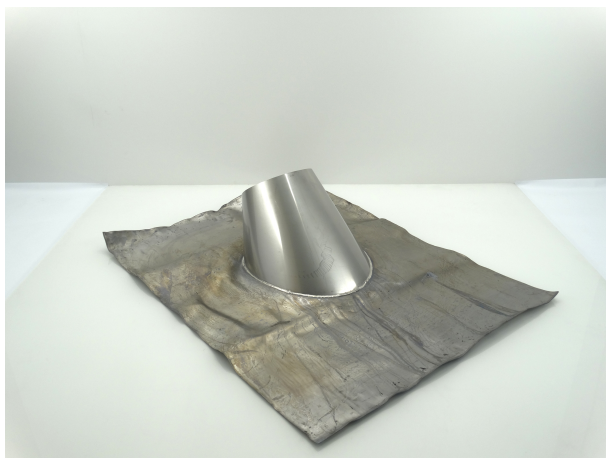

MFLS 35 - MF LODEN SLABPAN 20-45 GRADEN 350

Product nr. **MFLS 35**
Omschrijving MF LODEN SLABPAN 20-45 GRADEN 350
Merk (product) Metaloterm
Serie (product) MF
Type (product) Dubbelwandig geïsoleerd

Materiaal	Lood	Aantal pannen	1
Type dakpan	Universeel	Dakhelling	20 45 Hoekgraden
Horizontale doorvoer	Nee	Systeemdiameter	350 Millimeter
Verticale doorvoer	Ja		
Kleur	Overig		
Met glijschaal	Nee		

Leverancier	Artikelnr.	Artikel omschrijving
Schiedel Metaloterm B.V.	162489	MF LODEN SLABPAN 20-45 GRADEN 350